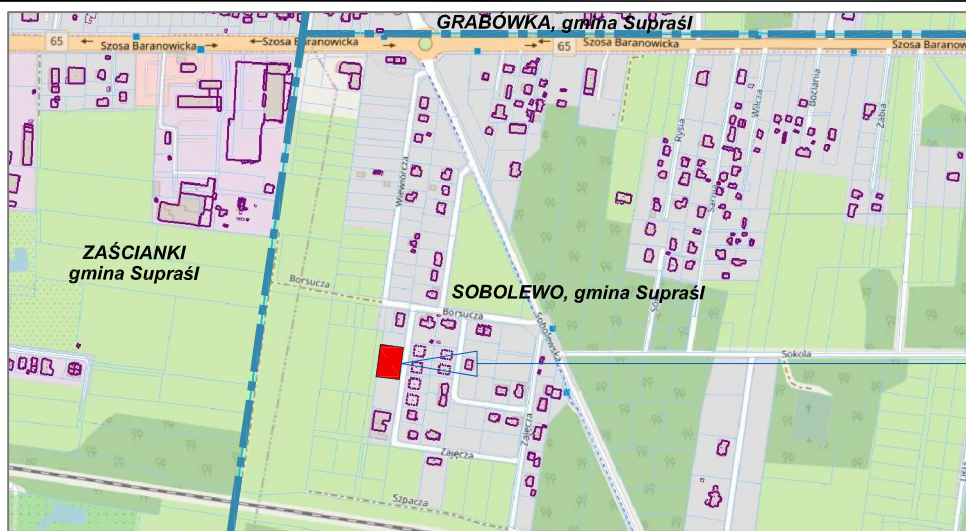

REALIZACJA:
BUD-AND
Andrzej Kuczyński

4 BUDYNKI MIESZKALNE
w zabudowie bliźniaczej
Sobolewo, ul. Zajęcza
Działka Nr ew. geod. 313/56 (obręb 10), gmina Supraśl

LOKALIZACJA
SZKIC ORIENTACYJNY

ZESPÓŁ PROJEKTOWY:
arch. Maciej Citko
arch. Agnieszka Czerniawska