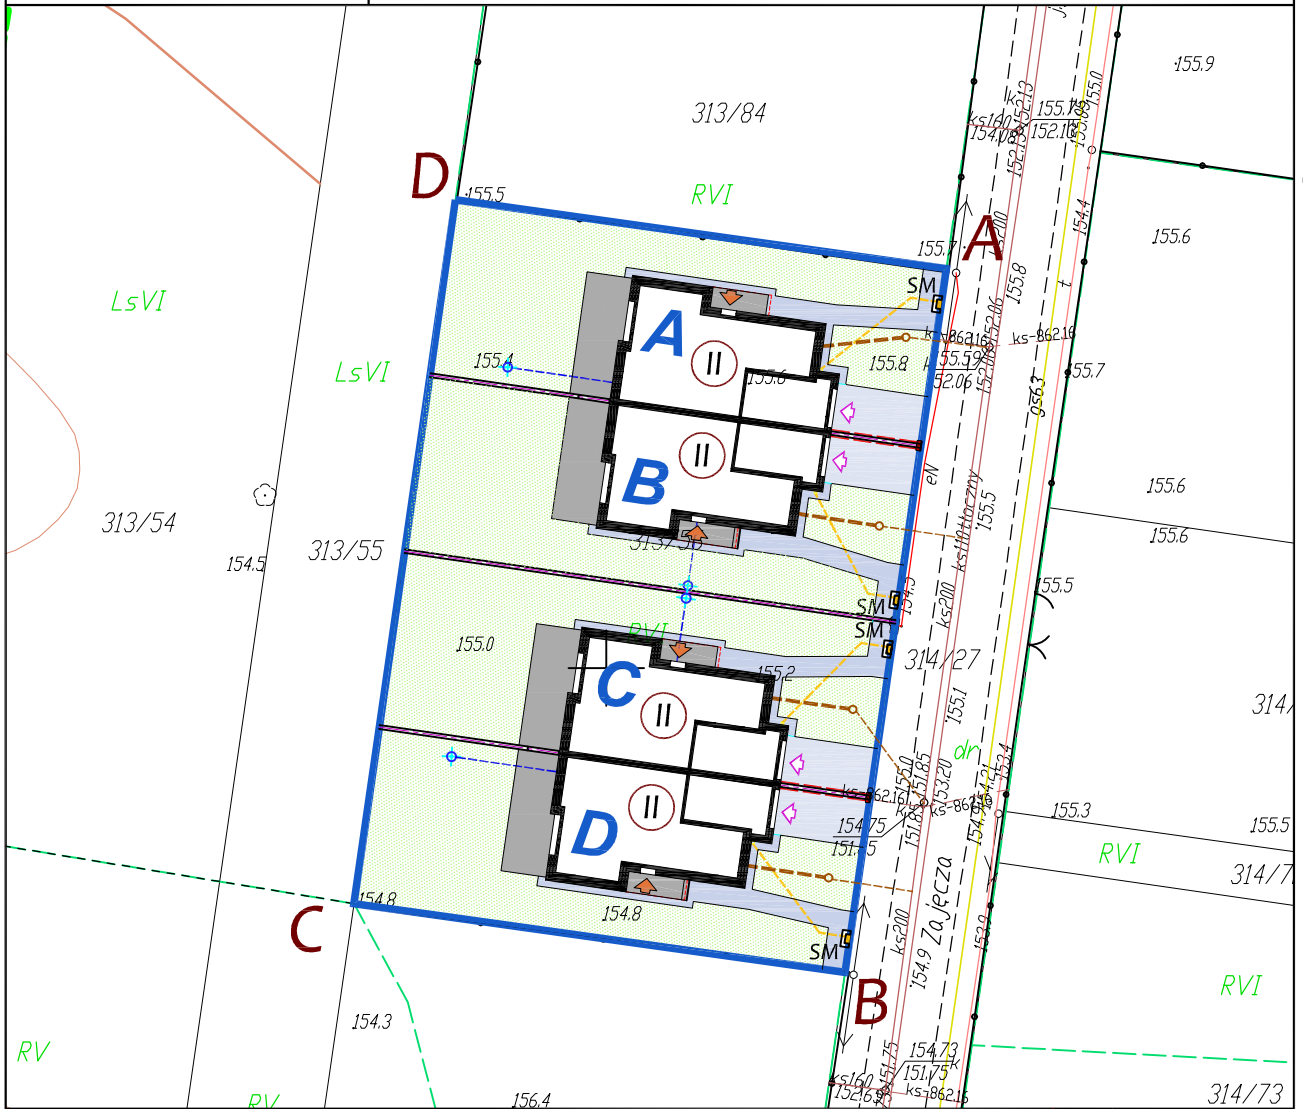

REALIZACJA:
BUD-AND
Andrzej Kuczyński

4 BUDYNKI MIESZKALNE
w zabudowie bliźniaczej
Sobolewo, ul. Zajęcza
Działka Nr ew. geod. 313/56 (obręb 10), gmina Supraśl

LOKALIZACJA
SZKIC ORIENTACYJNY

ZESPÓŁ PROJEKTOWY:
arch. Maciej Citko
arch. Agnieszka Czerniawska

SYTUACJA

1